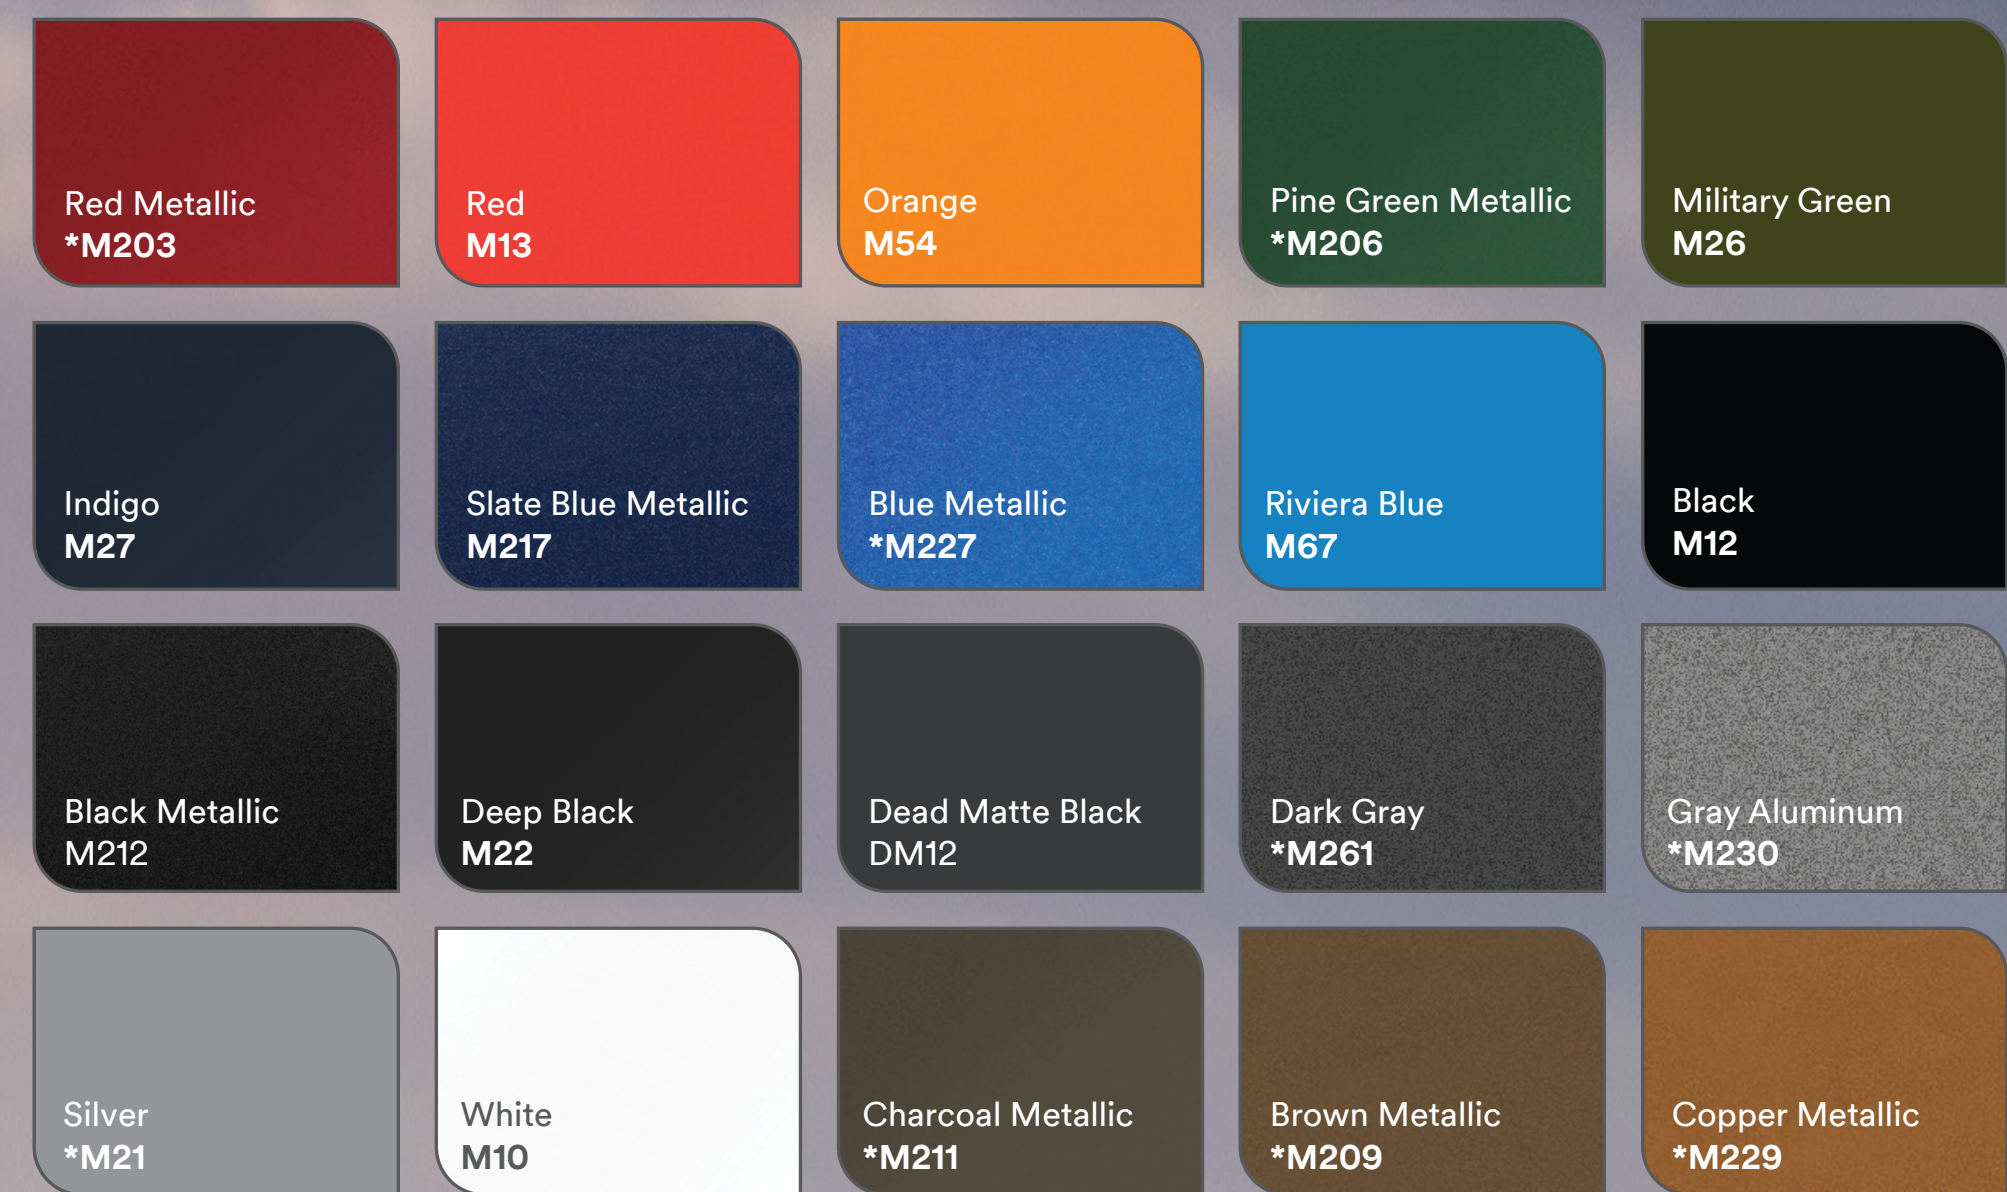

# Driven to inspire.

**Gloss**

**Satin**

**Matte**

**Textures**

**Color Flips**

**Chrome**

Gloss Silver Chrome  
GC451